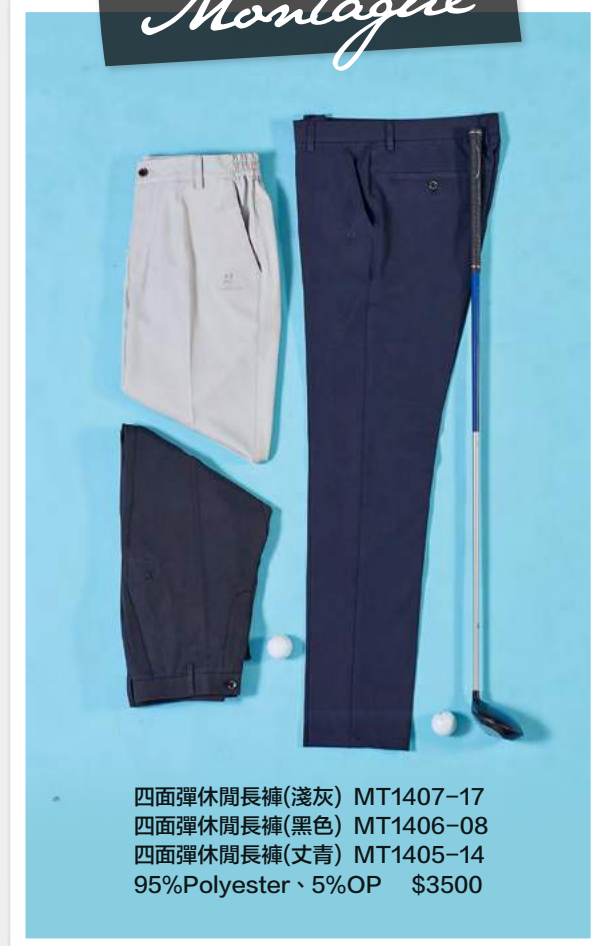

Montague

四面彈休閒長褲(淺灰) MT1407-17
四面彈休閒長褲(黑色) MT1406-08
四面彈休閒長褲(丈青) MT1405-14
95%Polyester、5%OP $3500